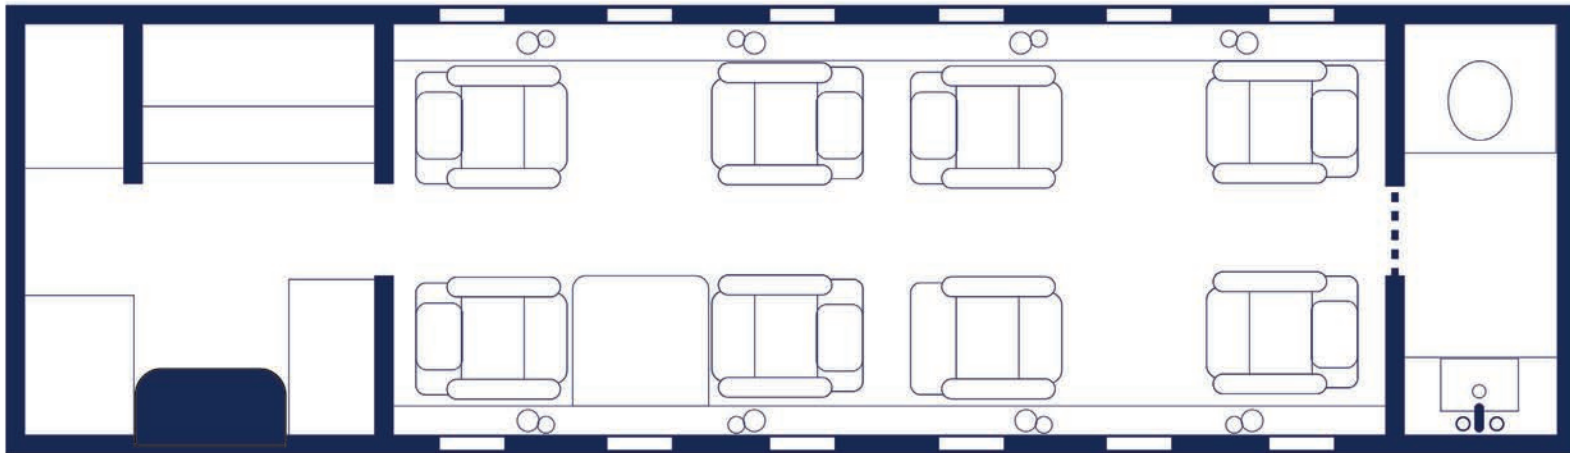

2020 CHALLENGER 350
SERIAL NUMBER 20843

WWW.OGARAJETS.COM
+1 770 955 3554 | inquiry@ogarajets.com

FLOORPLAN

2020 CHALLENGER 350
SERIAL NUMBER 20843

WWW.OGARAJETS.COM
+1 770 955 3554 | inquiry@ogarajets.com